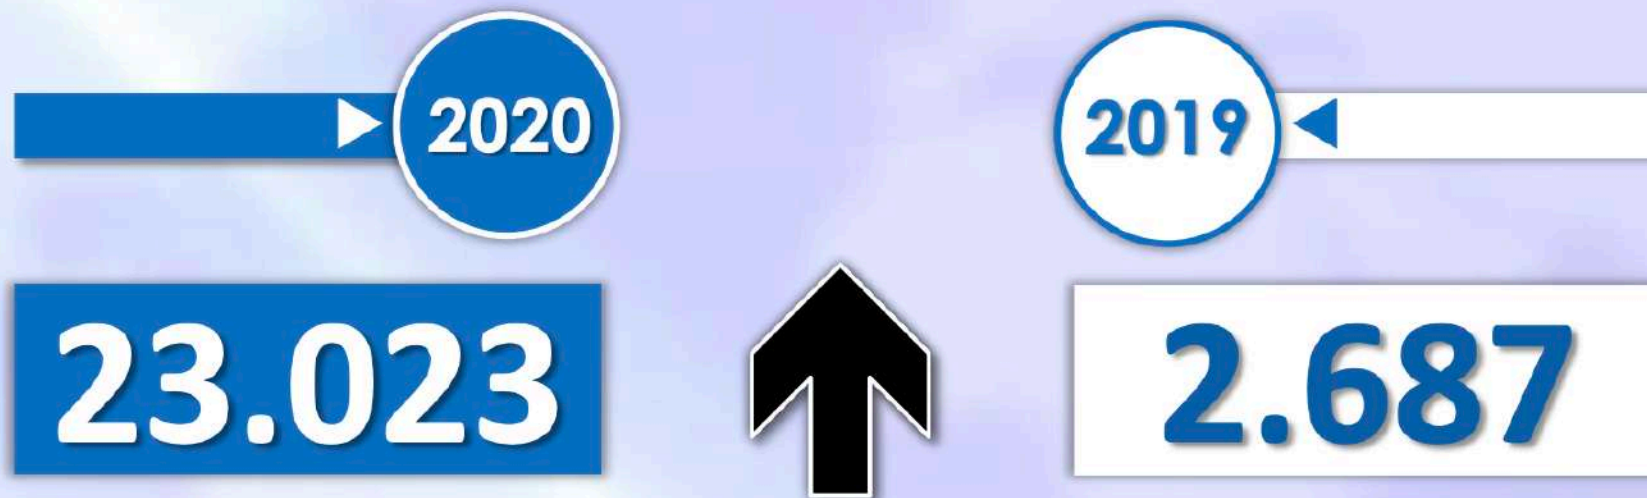

STOP
INVASIÓN

RIVÁ
E !!!

GOBIERNO
DIMISIÓN

ESPAÑA LIBRE!

INFORME QUINCENAL | MINISTERIO DEL INTERIOR

INMIGRACIÓN IRREGULAR 2020

► DATOS ACUMULADOS DEL 1 ENERO AL 31 DICIEMBRE

INMIGRANTES LLEGADOS A CANARIAS POR VÍA MARÍTIMA

► **DATOS ACUMULADOS PROVISIONALES** DESDE EL 1 ENERO AL 31 DICIEMBRE DE 2020 COMPARADOS CON EL MISMO PERÍODO DE 2019

+20.336

+756,8%

Número de embarcaciones

2020

745

2019

129